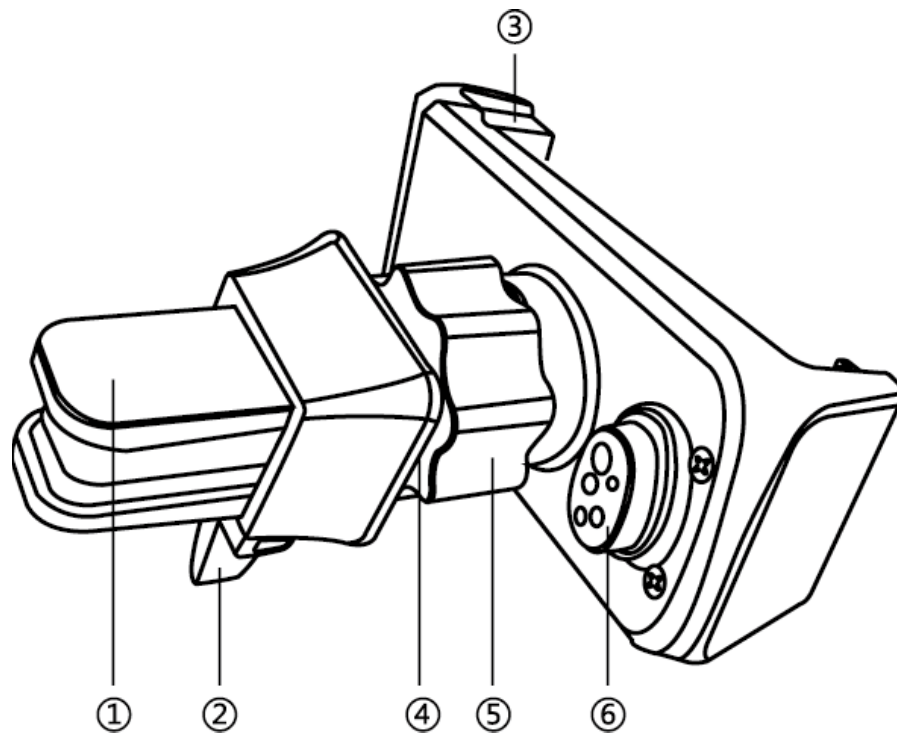

TaoTronics Car Air Vent Phone Mount

ONLINE GUIDE

Model NO.: **TT-SH015**

TaoTronics エアコン吹き出し口取付用車載ホルダーをお買い上げいただき、誠にありがとうございます。取扱説明書をお読みの上、正しく安全にお使いください。

ご不明の点がありましたらお気軽に下記のサポート専用メールアドレスにて承っております。 support.jp@taotronics.com

商品セット内容

カーエアコン吹出口取付用車載ホルダー TT-SH015

ユーザーズガイド

製品図

- ① 取付けクリップ
- ② クリップ ロック
- ③ クレードルグリップ
- ④ スイベルジョイント
- ⑤ 角度調整ノブ
- ⑥ リリースボタン

調整クリップ

取付けクリップはエアコン吹き出し口のルーバーにロックすることができ、異なる2種類のルーバーの厚みに対応します。

セッティングIは厚さおよそ2.5-3.5mmのルーバーフィンに対応です。

セッティングIIは厚さ1.5-2.5mmのルーバーフィンに対応、大部分の車に対応です。

セッティングIは厚さおよそ2.5-3.5mmのルーバーフィンに対応です。

セッティングIIは厚さ1.5-2.5mmのルーバーフィンに対応、大部分の車に対応です。

エアコン吹き出し口への取付けと取り外し

クリップ・ロックを中心にセットしエアコン吹出口へクリップを挿入してください。

ルーバーフィンの厚みに応じて設定Ⅰ,Ⅱを選びますが、ほとんどの小型車は、設定Ⅱで対応可能です。最後にクリップをロックします。

片手でクレードルグリップを押さえながらクリップマウントを解除します。

本体の水平を保つために取付けクリップは、一番下側のルーバーフィンに取付けるようにしてください。

スマートフォンの取り付けと取り外し

スマートフォンを取付ける前に車載ホルダー裏側にあるリリースボタンを押します。

クレードルグリップでスマートフォンをセットしクリップグリップアームを内側に縮めます。

取り外す場合はスマートフォンを押さえてリリースボタンを押します。