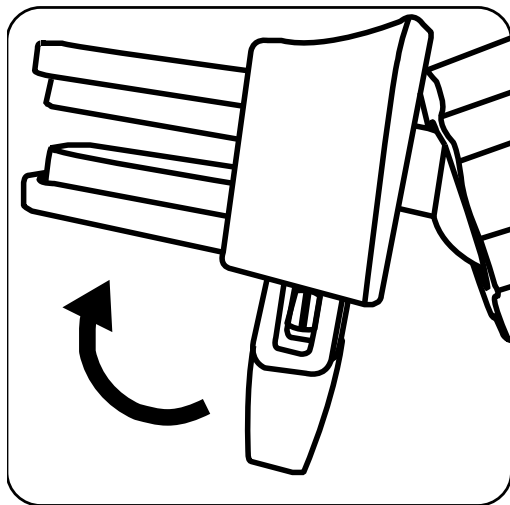

商品セット内容

カーエアコン吹出口取付用車載ホルダー TT-SH015

ユーザーズガイド

製品図

- ① 取付けクリップ
- ② クリップ ロック
- ③ クレードルグリップ
- ④ スイベルジョイント
- ⑤ 角度調整ノブ
- ⑥ リリースボタン

調整クリップ

取付けクリップはエアコン吹き出し口のルーバーにロックすることができ、異なる2種類のルーバーの厚みに対応します。

セッティングIは厚さおよそ2.5-3.5mmのルーバーフィンに対応です。

セッティングIIは厚さ1.5-2.5mmのルーバーフィンに対応、大部分の車に対応です。

セッティングIは厚さおよそ2.5-3.5mmのルーバーフィンに対応です。

セッティングIIは厚さ1.5-2.5mmのルーバーフィンに対応、大部分の車に対応です。

エアコン吹き出し口への取付けと取り外し

クリップ・ロックを中心にセットしエアコン吹出口へクリップを挿入してください。

ルーバーフィンの厚みに応じて設定Ⅰ,Ⅱを選びますが、ほとんどの小型車は、設定Ⅱで対応可能です。最後にクリップをロックします。

片手でクレードルグリップを押さえながらクリップマウントを解除します。

本体の水平を保つために取付けクリップは、一番下側のルーバーフィンに取付けるようにしてください。

スマートフォンの取り付けと取り外し

スマートフォンを取付ける前に車載ホルダー裏側にあるリリースボタンを押します。

クレードルグリップでスマートフォンをセットしクリップグリップアームを内側に縮めます。

取り外す場合はスマートフォンを押さえてリリースボタンを押します。