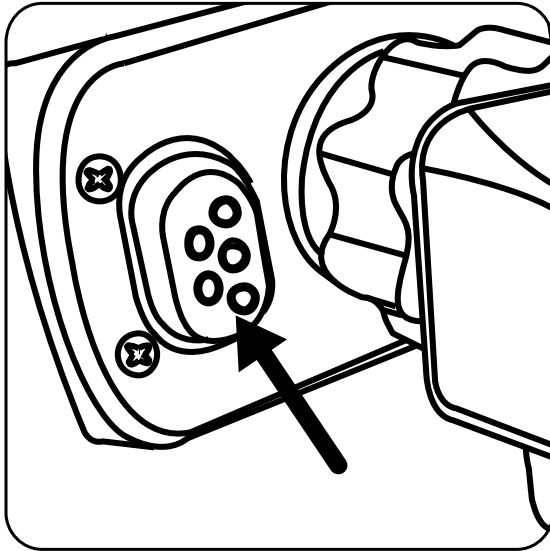

商品セット内容

カーエアコン吹出口取付用車載ホルダー TT-SH015

ユーザーズガイド

製品図

- ① 取付けクリップ
- ② クリップ ロック
- ③ クレードルグリップ
- ④ スイベルジョイント
- ⑤ 角度調整ノブ
- ⑥ リリースボタン

調整クリップ

取付けクリップはエアコン吹き出し口のルーバーにロックすることができ、異なる2種類のルーバーの厚みに対応します。

セッティングIは厚さおよそ2.5-3.5mmのルーバーフィンに対応です。

セッティングIIは厚さ1.5-2.5mmのルーバーフィンに対応、大部分の車に対応です。

セッティングIは厚さおよそ2.5-3.5mmのルーバーフィンに対応です。

セッティングIIは厚さ1.5-2.5mmのルーバーフィンに対応、大部分の車に対応です。

エアコン吹き出し口への取付けと取り外し

クリップ・ロックを中心にセットしエアコン吹出口へクリップを挿入してください。

ルーバーフィンの厚みに応じて設定Ⅰ,Ⅱを選びますが、ほとんどの小型車は、設定Ⅱで対応可能です。最後にクリップをロックします。

片手でクレードルグリップを押さえながらクリップマウントを解除します。

本体の水平を保つために取付けクリップは、一番下側のルーバーフィンに取付けるようにしてください。

スマートフォンの取り付けと取り外し

スマートフォンを取付ける前に車載ホルダー裏側にあるリリースボタンを押します。

クレードルグリップでスマートフォンをセットしクリップグリップアームを内側に縮めます。

取り外す場合はスマートフォンを押さえてリリースボタンを押します。

表示位置を調整

スイベル・ジョイントを緩めて、ホルダーの見やすい位置に固定し、スイベルジョイントで回し固定して下さい。

注意

- 人身安全のため、また運転中での取り付けや調整は大変危険ですので禁止です。
- デバイスが保持されるためにエアーベントフィン取付けクリップが完全に固定された事を確認してください
- 車載ホルダーは一般的なエアコン吹出口（ルーバーフィンタイプ）には対応できますが、丸形になっているようなエアコン吹出口ではご使用できません。
- 携帯電話を外すときはリリースボタンを押して取り外してください。クレードルグリップを無理やり引っ張らないでください
- ルーバーフィンに固定する前に適切な角度に調整することをお勧めします。ルーバーフィンに固定した後に角度を調整する際は片手でクレードルを保持しながら角度を調整します。